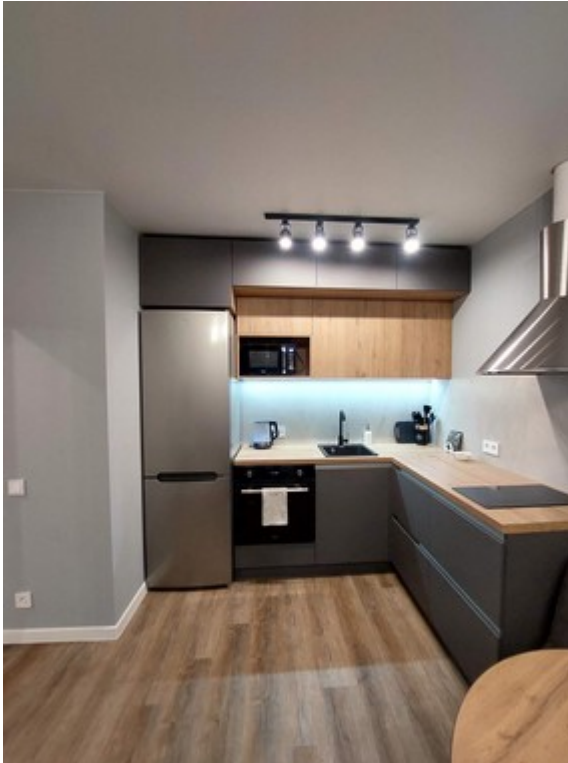

QR код (поднесите мобильный телефон для сканирования):